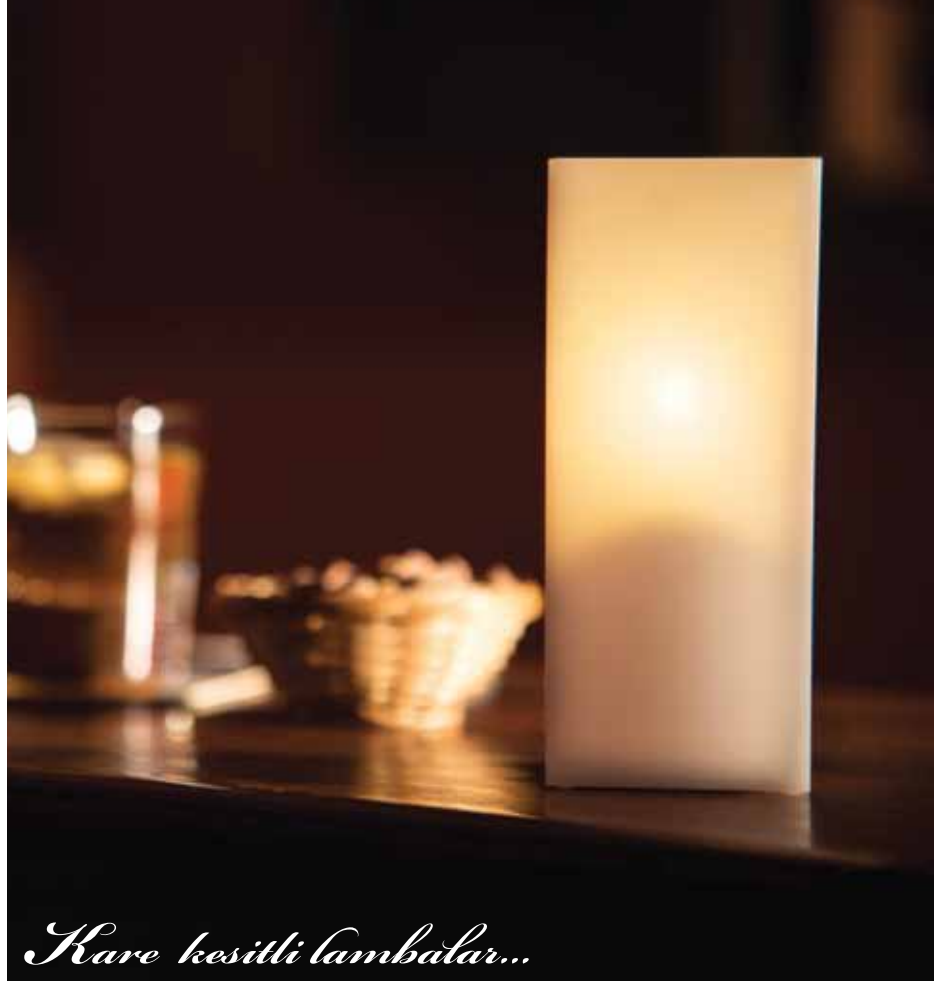

REDMUM[®]
 Likit Mum

Phaselis h:14-15cm / 7°cm

Arzuya göre farklı desenlerde lambalar...

h:14-15cm / 7°cm

*Krom çelik altlıklı, rüzgar bariyerli,
polikarbon lambalar...*

Romantik bir ortamda tablo seyretmek ister misiniz ?

Elegance h:24cm / 12°cm

Krom metal gövdeli, farklı renk ve desende şapkalı sıvı mum abajurları...

Kemer h:15cm / 7x7cm

Kare kesitli lambalar...

Otel, Restoran, Bar, Disco ve Spa aydınlatılmasında kullanılmak üzere tasarlanmış hoş kokulu, is yapmayan, leke bırakmayan özel bir üründür. 40-50-60 saat yanabilen sıvı mum kartuşlarıdır.